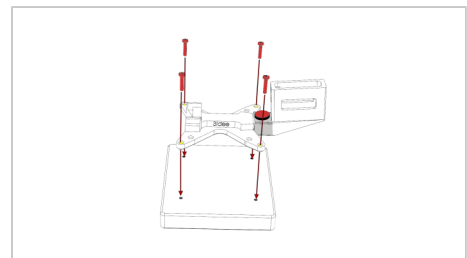

Figura 2

Paso 3

Así es como deben quedar las dos partes 1 y 2 atornilladas. (Figura 3)

Tras el apriete, la parte1 se asienta con algo de juego en la parte2. Esto es intencionado e importante para un correcto montaje.

Figura 3

Paso 4

Ahora fije su adaptador VESA para PC a su mini PC / ThinClient con el tamaño de agujero VESA 75x75mm o 100x100mm. (Figura 4)

Tenga en cuenta la compatibilidad en **la página 4 - página 18**.

Figura 6

Paso 7

Asegúrese de que las dos lengüetas superiores estén a ras de la pantalla EliteDisplay. (Figura 7)

Es bueno saberlo: Debido al ligero ángulo del adaptador VESA para PC, se crea una ligera presión para que el adaptador quede firmemente sujeto a su pantalla EliteDisplay.