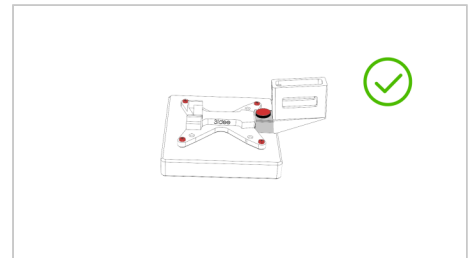

Figura 4

Paso 5

Este es el aspecto del adaptador VESA completamente montado en su mini PC / ThinClient. (Figura 5)

Figura 5

Paso 6

Ahora deslice el paquete ensamblado (adaptador PC VESA + Mini-PC / ThinClient) en la parte inferior de su HP EliteDisplay. (Figura 6)

Figura 6

Paso 7

Asegúrese de que las dos lengüetas superiores estén a ras de la pantalla EliteDisplay. (Figura 7)

Es bueno saberlo: Debido al ligero ángulo del adaptador VESA para PC, se crea una ligera presión para que el adaptador quede firmemente sujeto a su pantalla EliteDisplay.