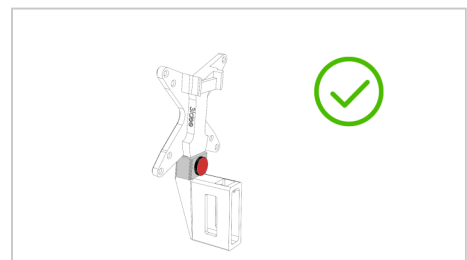

<https://help.3idee.eu/es/contacto>

Instrucciones de Montaje

Paso 1

Inserte la parte1 en la parte inferior2 como se muestra. (Figura 1)

Figura 1

Paso 2

Ahora atornille el tornillo moleteado suministrado en la parte inferior2. (Figura 2)

Figura 2

Paso 3

Así es como deben quedar las dos partes 1 y 2 atornilladas. (Figura 3)

Tras el apriete, la parte1 se asienta con algo de juego en la parte2. Esto es intencionado e importante para un correcto montaje.