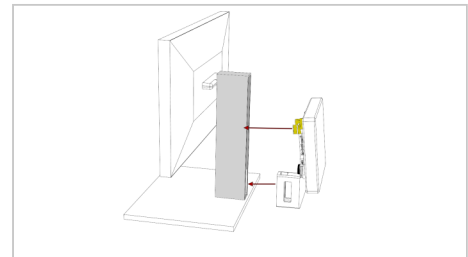

Figura 2

Paso 3

Así es como deben quedar las dos partes 1 y 2 atornilladas. (Figura 3)

Tras el apriete, la parte1 se asienta con algo de juego en la parte2. Esto es intencionado e importante para un correcto montaje.

Figura 4

Paso 5

Este es el aspecto del adaptador VESA completamente montado en su mini PC / ThinClient. (Figura 5)

Figura 5

Paso 6

Ahora deslice el paquete ensamblado (adaptador PC VESA + Mini-PC / ThinClient) en la parte inferior de su HP EliteDisplay. (Figura 6)

Figura 6

Paso 7

Asegúrese de que las dos lengüetas superiores estén a ras de la pantalla EliteDisplay. (Figura 7)

Es bueno saberlo: Debido al ligero ángulo del adaptador VESA para PC, se crea una ligera presión para que el adaptador quede firmemente sujeto a su pantalla EliteDisplay.